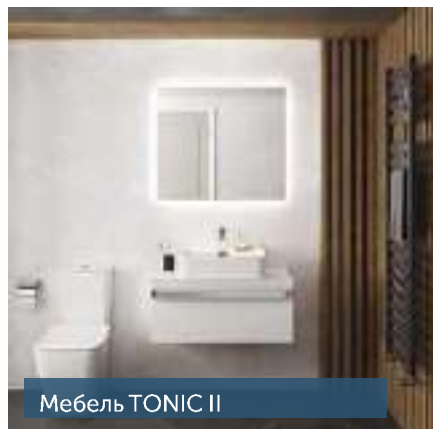

# СТИЛЬ ДЛЯ ЛЮБОГО ПРОСТРАНСТВА

Независимо от конфигурации, STRADA II помогает Вам сделать дизайн ванной комнаты практичным, элегантным и гибким.

- Совместима со всеми коллекциями мебели Ideal Standard
- Мебель Ideal Standard представлена в различных вариантах цвета покрытий, моделей и размеров
- Подстоля с дверцами и ящиками с плавным закрыванием
- Тумбы и пеналы различной высоты
- Правый или левый вариант дверцей в некоторых коллекциях мебели
- Чаши совместимы с ADAPTO, TONIC II, CONNECT AIR и TESI
- Умывальники для мебели совместимы с TONIC II, CONNECT AIR and TESI
- ADAPTO - новая модульная коллекция мебели Ideal Standard, предлагающая тысячи вариантов монтажа